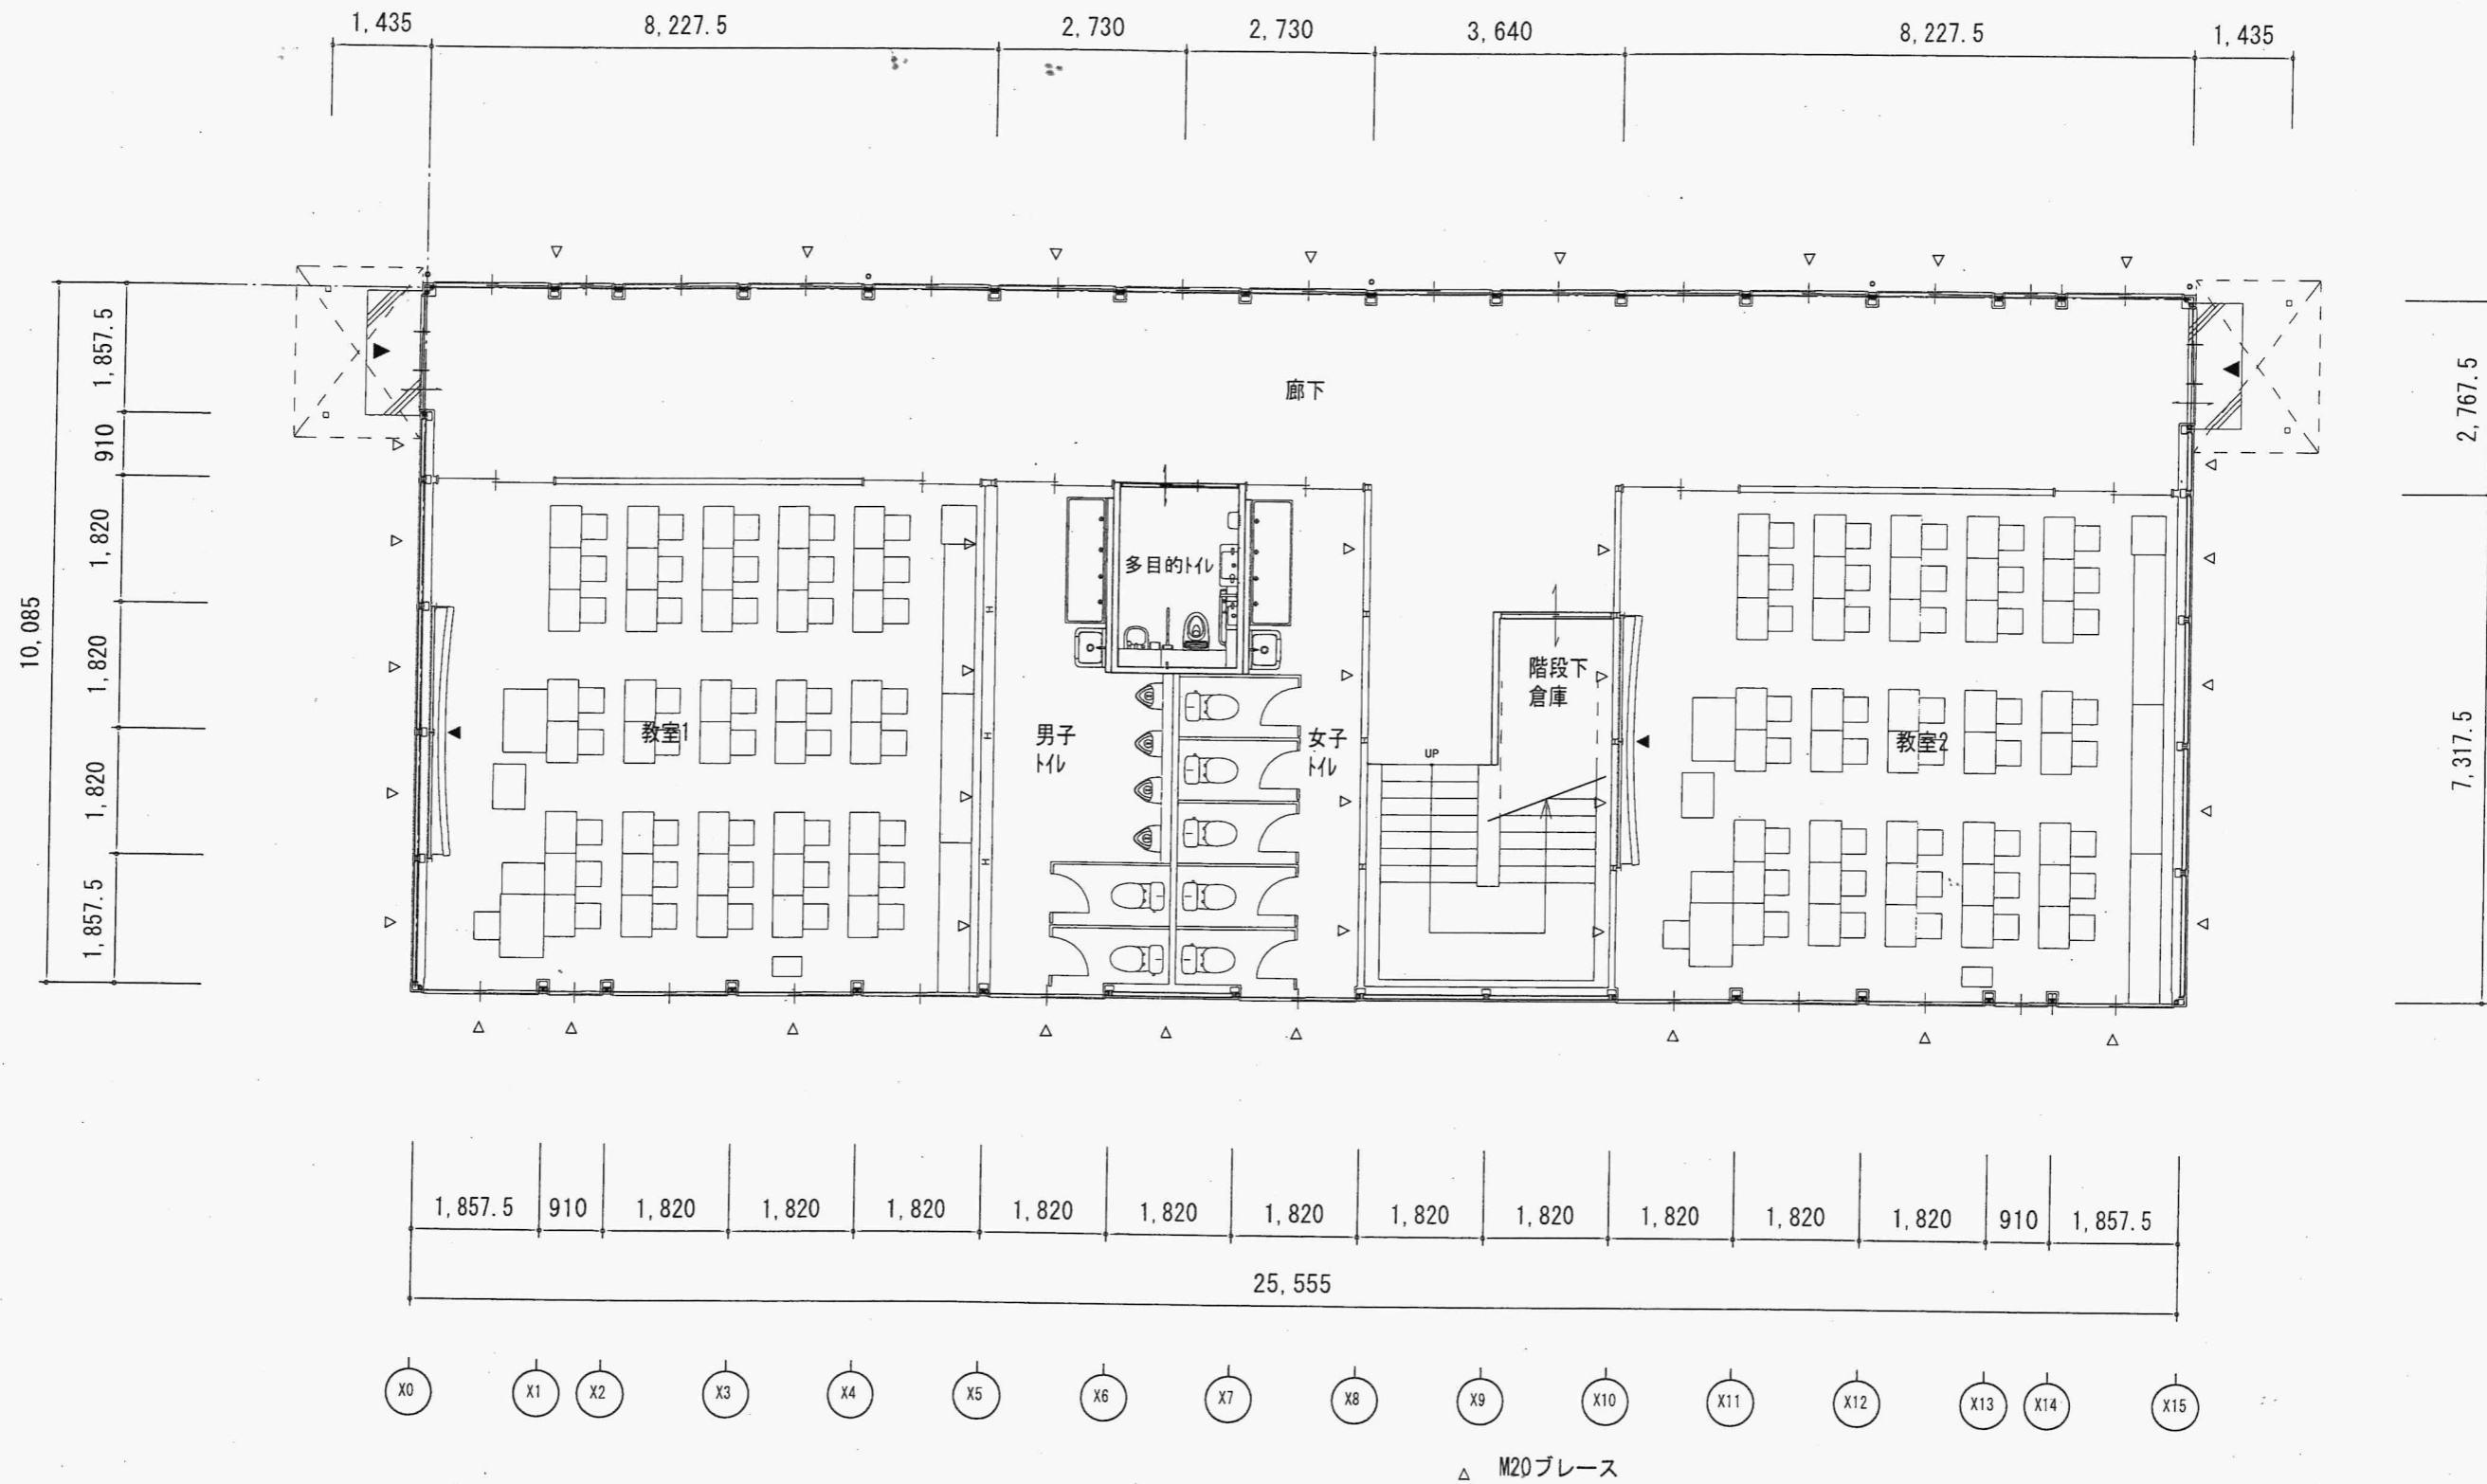

Y6
Y5
Y4
Y3
Y2
Y1
Y0

水上
水下

三面小学校校舎増設工事基本設計業務		設計図	1階平面図	A3 1/100
DRAW	DATE	DRAWING NO.	CODE NO.	
		A/03		
2023.3.31				

三浦小学校校舎増設工事基本設計業務		設計図	2階平面図	A3 1:100
DRAW	DATE	DRAWING NO.	CODE NO.	
	2023.3.31	A/04		