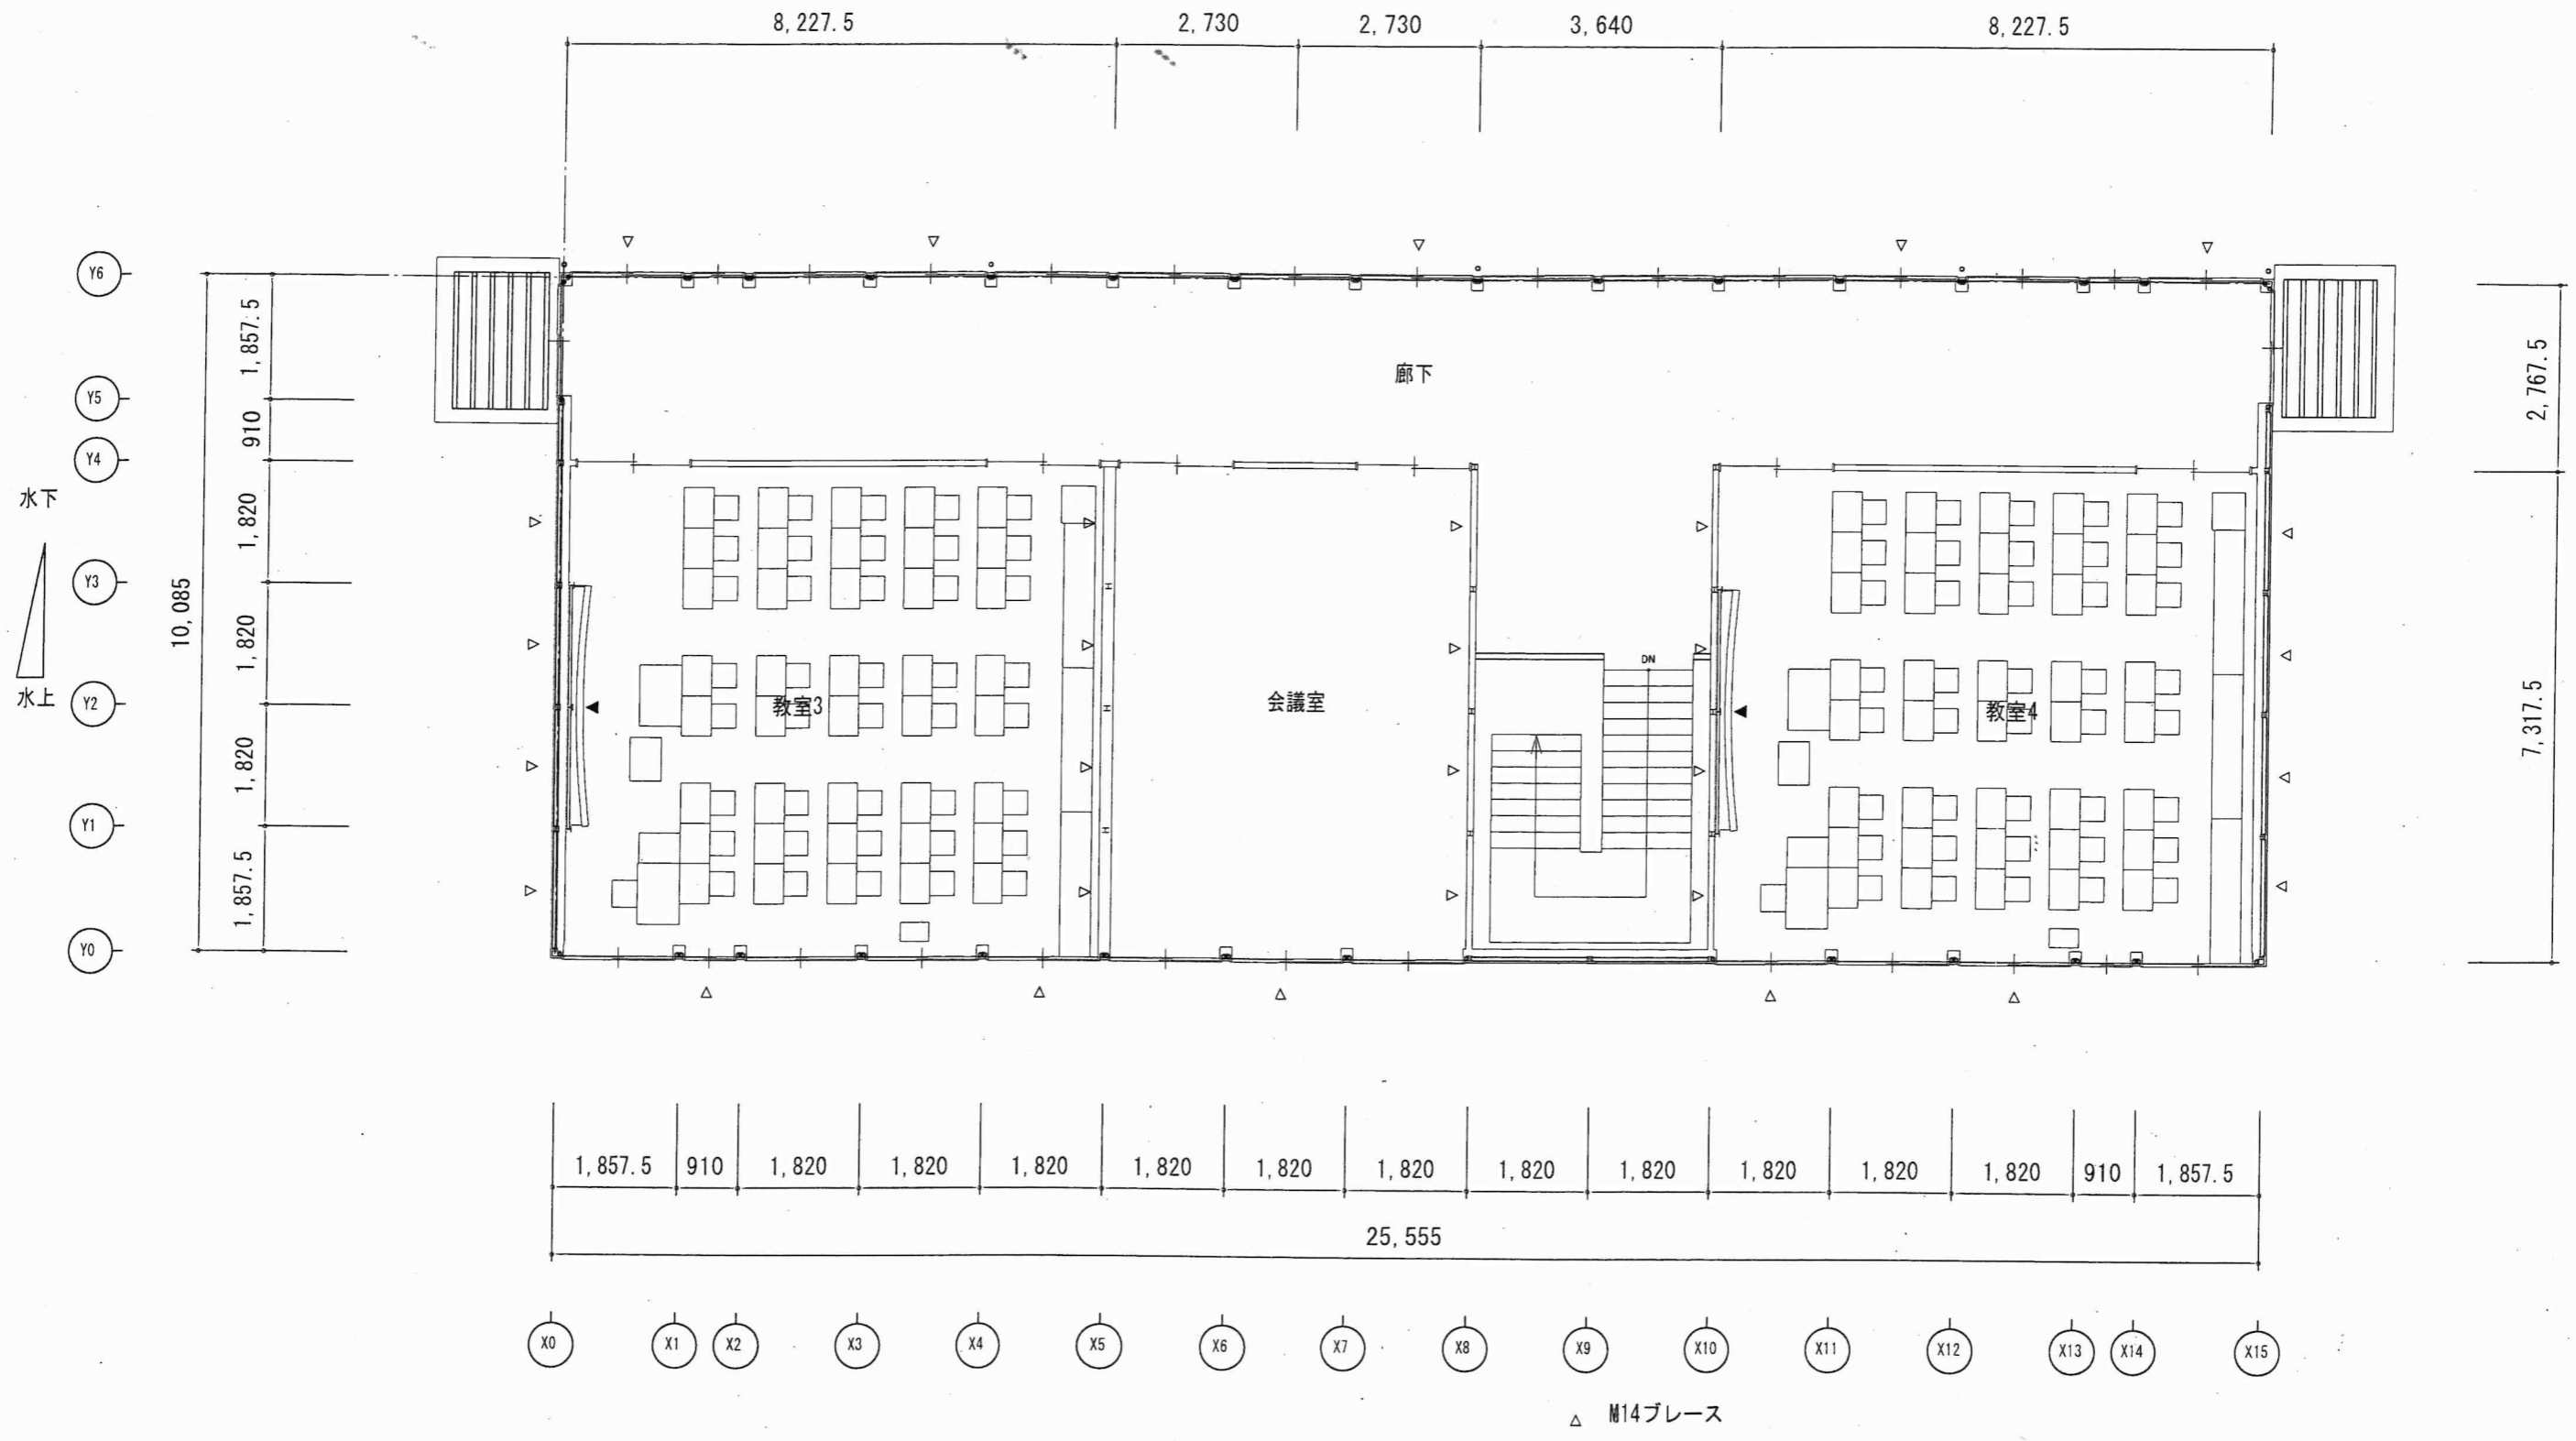

Y6
Y5
Y4
Y3
Y2
Y1
Y0

水上
水下

三面小学校校舎増設工事基本設計業務		設計図	1階平面図	A3 1/100
DRAW	DATE	DRAWING NO.	CODE NO.	
		A/03		
2023.3.31				

三浦小学校校舎増設工事基本設計業務		設計図	2階平面図	A3 1:100
DRAW	DATE	DRAWING NO.	CODE NO.	
	2023.3.31	A/04		